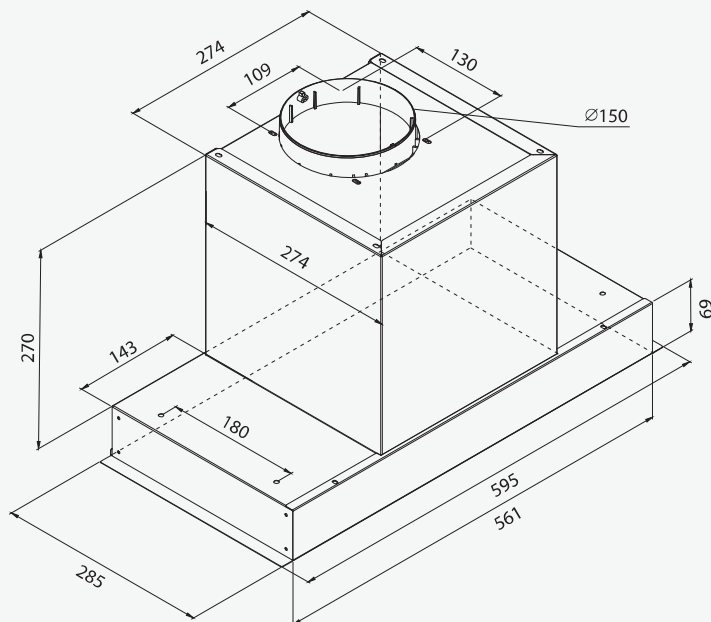

KLASA ENERGETYCZNA
ENERGY CLASS

EFEKTYWNA FILTRACJA
EFFECTIVE FILTRATION

CICHA PRACA
SILENT WORK

OŚWIETLENIE LED
LED LIGHT

FILTR WĘGLOWY INFINITY
INFINITY CARBON FILTER

Dostępne szerokości:

Widths available: 595 mm, 895 mm